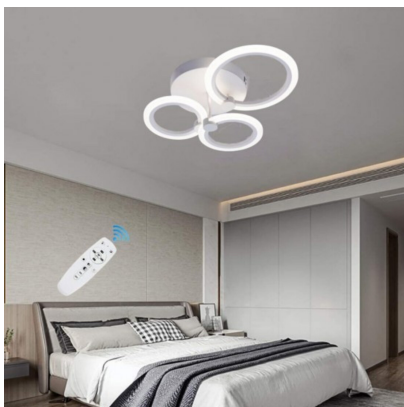

ProduseLED.ro | Telefon: 0731822886 | Email: office@produseled.com

www.produseculed.ro

Vezi mai multe detalii despre acest produs aici