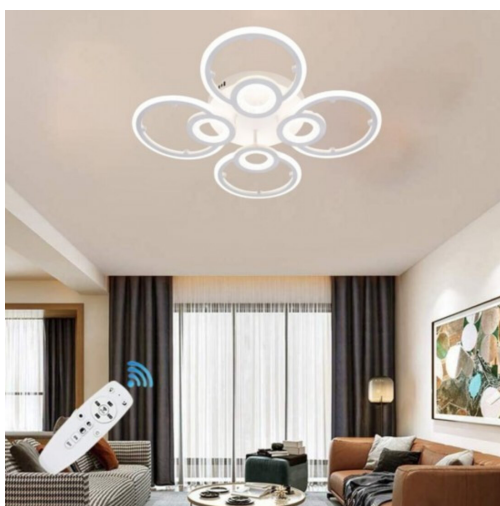

Produse^{CU}**LED****FISA TEHNICA - Lustra 8 Brate, LED 96W, Control la Distanta****Cod produs:** LL96W8BT**Caracteristici Tehnice - Lustra 8 Brate, LED 96W, Control la Distanta**

Categorie produs	Lustre LED
Culoare rama	Alba
Garantie	24 luni
Garantie	12 luni
Grad de Protectie	IP20
Montaj	Aplicat
Putere	96W
Temperatura de culoare	Alb natural (4000K - 4500K)
Temperatura de culoare	Alb rece (6000K - 6500K)
Temperatura de culoare	Alb cald (2700K - 3000K)
Tensiune Alimentare	220V