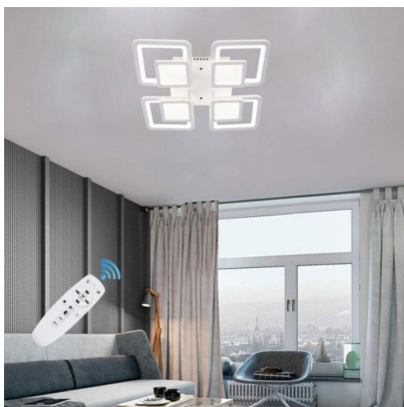

ProduseLED.ro | Telefon: 0731822886 | Email: office@produseled.com

www.produseculed.ro

Vezi mai multe detalii despre acest produs aici