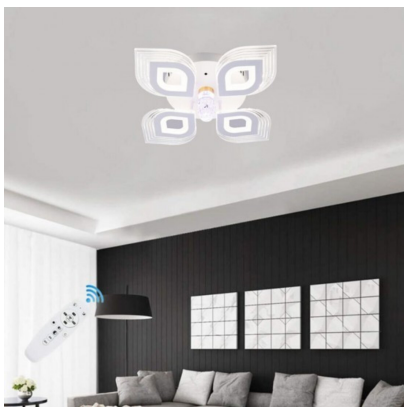

ProduseLED.ro | Telefon: 0731822886 | Email: office@produseled.com

www.produseculed.ro

Vezi mai multe detalii despre acest produs aici