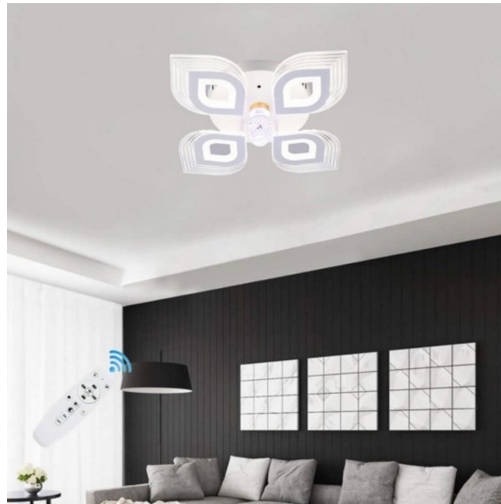

ProduseLED**FISA TEHNICA - Lustra LED 90W, 4 Brate, Control de la Distanta****Cod produs: LL90W4BT****Caracteristici Tehnice - Lustra LED 90W, 4 Brate, Control de la Distanta**

Categorie produs	Lustre LED
Culoare rama	Alba
Garantie	24 luni
Garantie	12 luni
Grad de Protectie	IP20
Montaj	Aplicat
Putere	90W
Temperatura de culoare	Alb rece (6000K - 6500K)
Temperatura de culoare	Alb cald (2700K - 3000K)
Temperatura de culoare	Alb natural (4000K - 4500K)
Tensiune Alimentare	220V