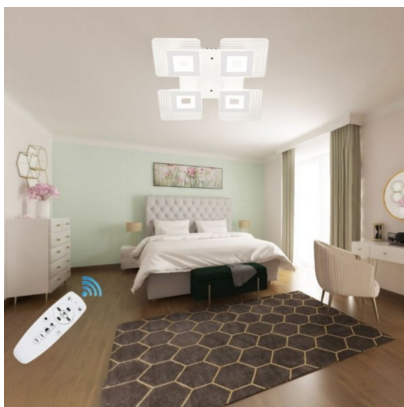

ProduseLED.ro | Telefon: 0731822886 | Email: office@produseled.com

www.produseculed.ro

Vezi mai multe detalii despre acest produs aici