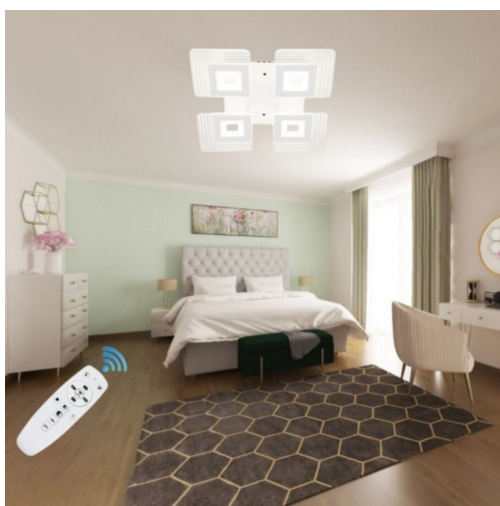

Produse^{CU}**LED****FISA TEHNICA - Lustra LED cu 4 brate, 72W, control prin telecomanda****Cod produs: LL72W4BT****Caracteristici Tehnice - Lustra LED cu 4 brate, 72W, control prin telecomanda**

Categorie produs	Lustre LED
Culoare rama	Alba
Garantie	24 luni
Garantie	12 luni
Grad de Protectie	IP20
Montaj	Aplicat
Putere	72W
Temperatura de culoare	Alb cald (2700K - 3000K)
Temperatura de culoare	Alb rece (6000K - 6500K)
Temperatura de culoare	Alb natural (4000K - 4500K)
Tensiune Alimentare	220V