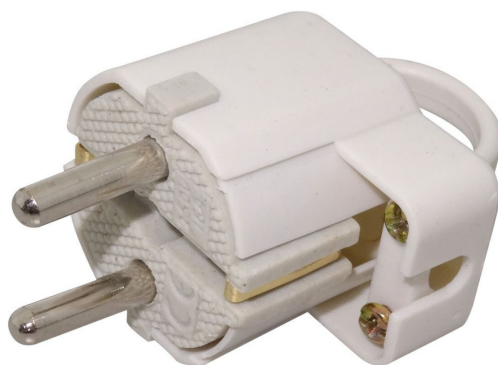

BANCA TRANSILVANIA - LEI: RO83BTRLRONCRT0382299801

TREZORERIE PLOIESTI: RO74TREZ5215069XXX015072

Produse^{CU}**LED**

FISA TEHNICA - Inel Ceramic Alb, Stecher 16A

Cod produs: SADCI

Caracteristici Tehnice - Inel Ceramic Alb, Stecher 16A