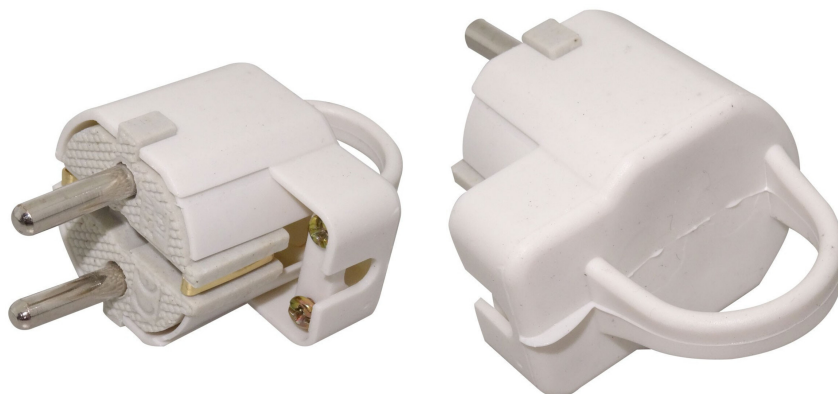

Galerie Imagini Produs