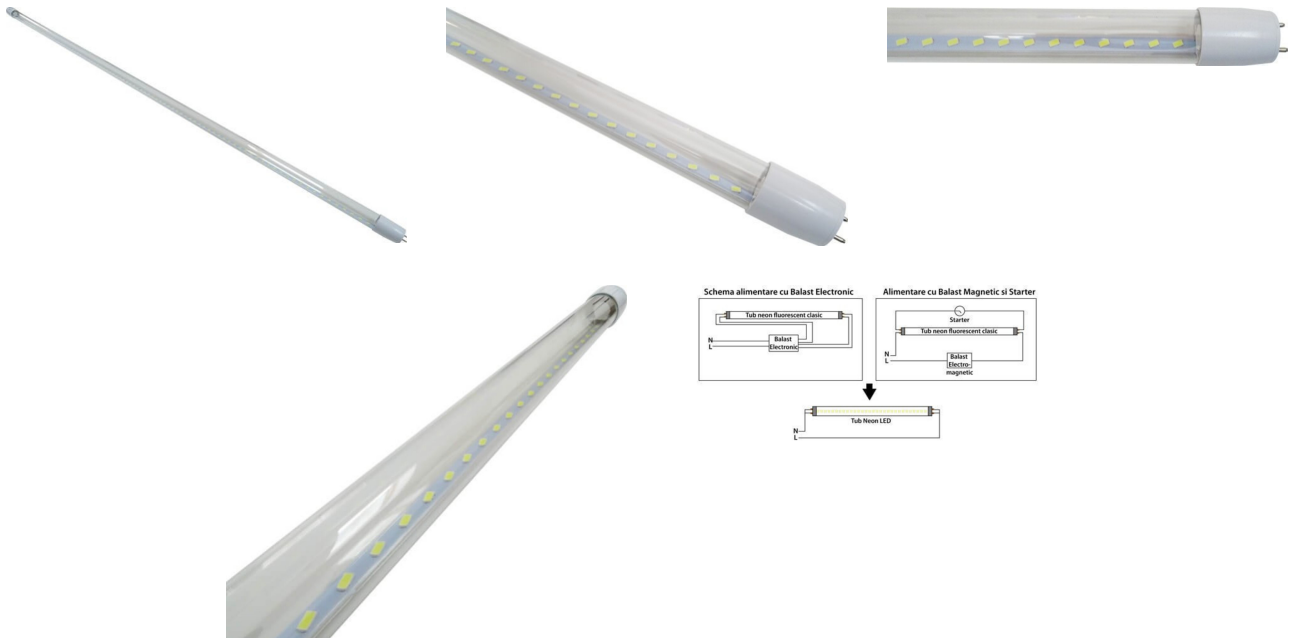

ProduseLED.ro | Telefon: 0731822886 | Email: office@produseled.com

www.produseculed.ro

Vezi mai multe detalii despre acest produs aici