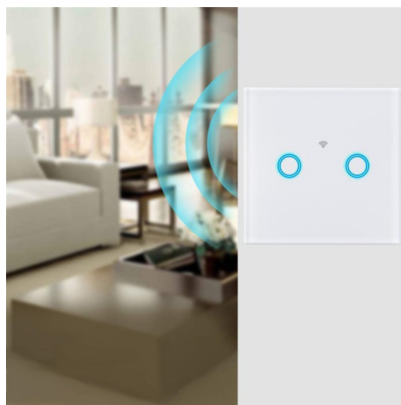

ProduseLED.ro | Telefon: 0731822886 | Email: office@produseled.com

www.produseculed.ro

Vezi mai multe detalii despre acest produs aici