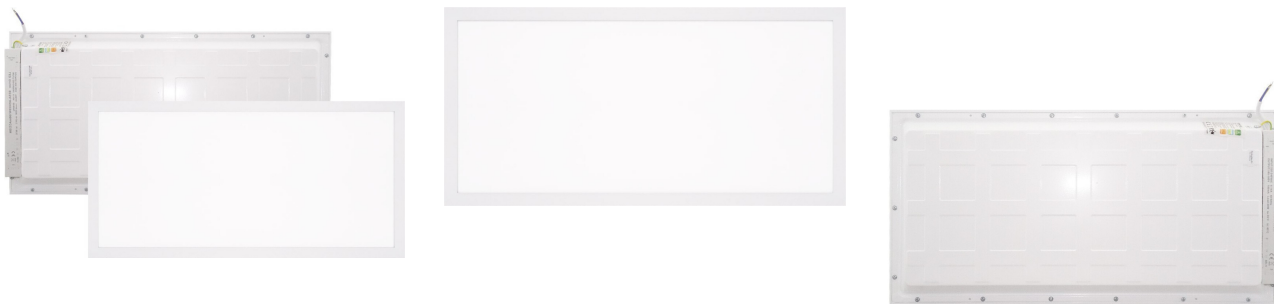

ProduseLED.ro | Telefon: 0731822886 | Email: office@produseled.com

www.produseculed.ro

Vezi mai multe detalii despre acest produs aici