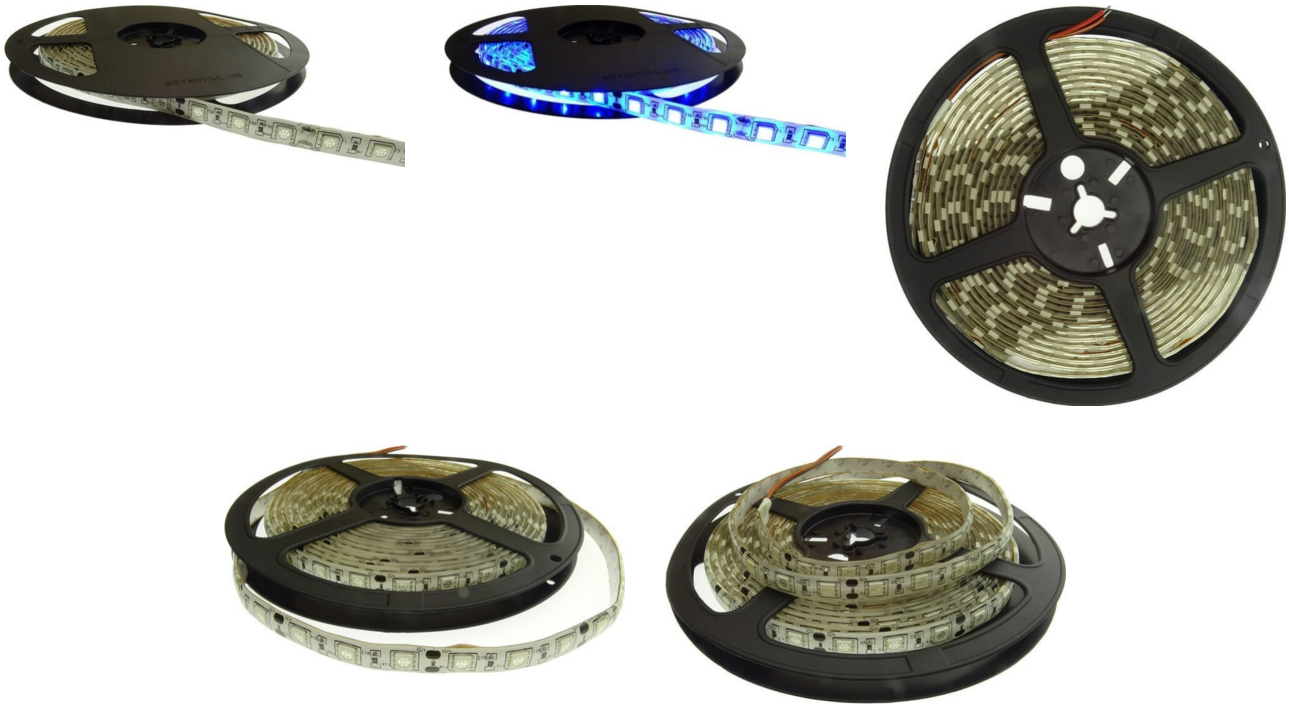

Transformator recomandat pentru 5 metri	Minim 25W / 2.1A
Unghiul de lumina	160 grade

Galerie Imagini Produs

ProduseLED.ro | Telefon: 0731822886 | Email: office@produseled.com

www.produseculed.ro

[Vezi mai multe detalii despre acest produs aici](#)