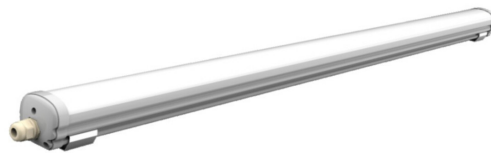

Produse*cu***LED**

FISA TEHNICA - Corp Etans LED 120Cm, 36W, 3600 Lumeni, IP65, Lumina Alba Rece

**Cod produs:** CLE36W120CMIP65**Caracteristici Tehnice - Corp Etans LED 120Cm, 36W, 3600 Lumeni, IP65, Lumina Alba Rece**

Categorie produs	Corpuri de Iluminat cu LED
Declaratie de conformitate	Da
Dimensiuni	1200 mm
Dispersion	Mat
Durata de viata	15.000 ore
Echivalent corp neon clasic	2 x 36W
Flux luminos	100 lumeni / Watt
Forma	Liniara
Garantie	24 luni
Grad de Protectie	IP65
Lungime	1200 mm
Montaj	Aplicat
Putere	36W
Temperatura de culoare	Alb rece (6000K - 6500K)
Tensiune Alimentare	220V
Tip LED	SMD
Unghiul de lumina	160 grade