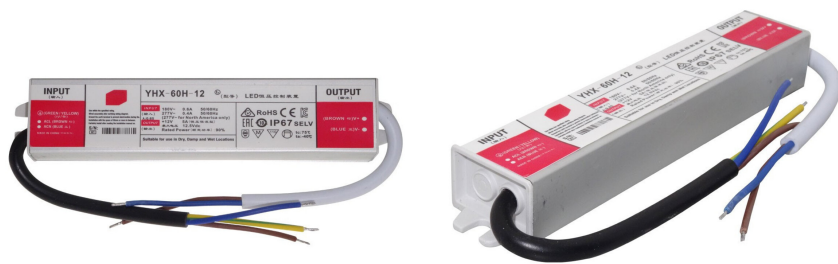

ProduseLED.ro | Telefon: 0731822886 | Email: office@produseled.com

www.produseculed.ro

Vezi mai multe detalii despre acest produs aici