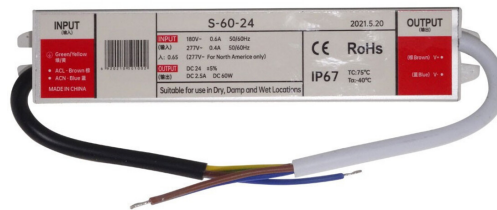

**ProduseLED****FISA TEHNICA - Sursa Slim 24V, 60W, 2.5A, IP67****Cod produs: SAS60W24VIP67****Caracteristici Tehnice - Sursa Slim 24V, 60W, 2.5A, IP67**

Amperaj	2.5 A
Categorie produs	Surse alimentare si transformatoare Banda LED 12V
Compatibil Banda LED	Toate puterile
Grad de Protectie	IP67
Putere	60W
Telecomanda	Nu
Tensiune Alimentare	220V
Tensiune lesire	24V