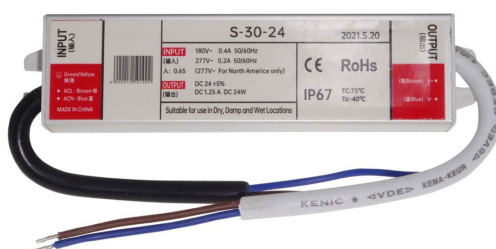

BEST ON WEB S.R.L.

CIF: RO36971470 | Nr. Reg. Com.: J2017000135294
Sediu: PLOIESTI - PRAHOVA, str. Cristianul, Nr. 2, BL. 156i, Ap. 4
Telefon: 0731822886 | Email: office@produseled.com
Magazin online: produseculed.ro
BANCA TRANSILVANIA - LEI: RO83BTRLRONCRT0382299801
TREZORERIE PLOIESTI: RO74TREZ5215069XXX015072

Produse^{CU}**LED****FISA TEHNICA - Sursa Slim 24V, 30W, 1.25A, IP67****Cod produs: SAS30W24VIP67****Caracteristici Tehnice - Sursa Slim 24V, 30W, 1.25A, IP67**

Amperaj	1.25 A
Categorie produs	Surse alimentare si transformatoare Banda LED 12V
Compatibil Banda LED	Toate puterile
Grad de Protectie	IP67
Putere	30W
Telecomanda	Nu
Tensiune Alimentare	220V
Tensiune lesire	24V