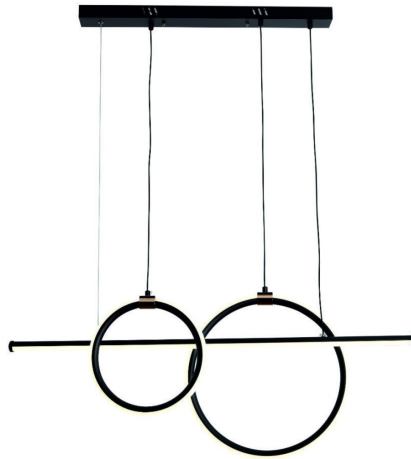

ProduseLED**FISA TEHNICA - Lustra LED Reglabila, 72W****Cod produs: LLA72W****Caracteristici Tehnice - Lustra LED Reglabila, 72W**

Categorie produs	Lustre LED
Culoare rama	Neagra
Dimensiuni	800mm
Flux luminos	3900 lumeni
Grad de Protectie	IP20
LED	Da
Materiale	Aluminiu
Montaj	Aplicat
Putere	72W
Telecomanda	Nu
Temperatura de culoare	Alb cald (2700K - 3000K)
Temperatura de culoare	Alb natural (4000K - 4500K)
Temperatura de culoare	Alb rece (6000K - 6500K)
Tensiune Alimentare	220V