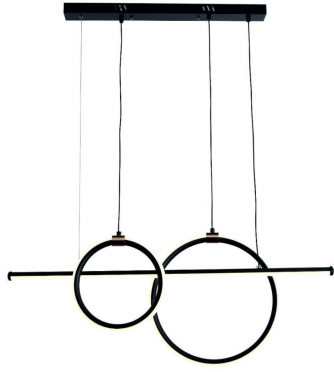

ProduseLED.ro | Telefon: 0731822886 | Email: office@produseled.com

www.produseculed.ro

Vezi mai multe detalii despre acest produs aici