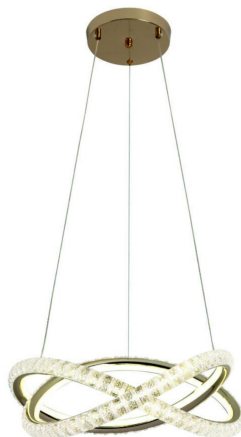

Produse*cu***LED****FISA TEHNICA - Lustra Ajustabila Aluminiu, LED 66W****Cod produs:** LLA66WAL**Caracteristici Tehnice - Lustra Ajustabila Aluminiu, LED 66W**

Categorie produs	Lustre LED
Culoare rama	Aluminiu
Dimensiuni	450mm
Flux luminos	5800 lumeni
Grad de Protectie	IP20
LED	Da
Materiale	Aluminiu
Montaj	Aplicat
Putere	66W
Telecomanda	Nu
Temperatura de culoare	Alb cald (2700K - 3000K)
Temperatura de culoare	Alb natural (4000K - 4500K)
Temperatura de culoare	Alb rece (6000K - 6500K)
Tensiune Alimentare	220V