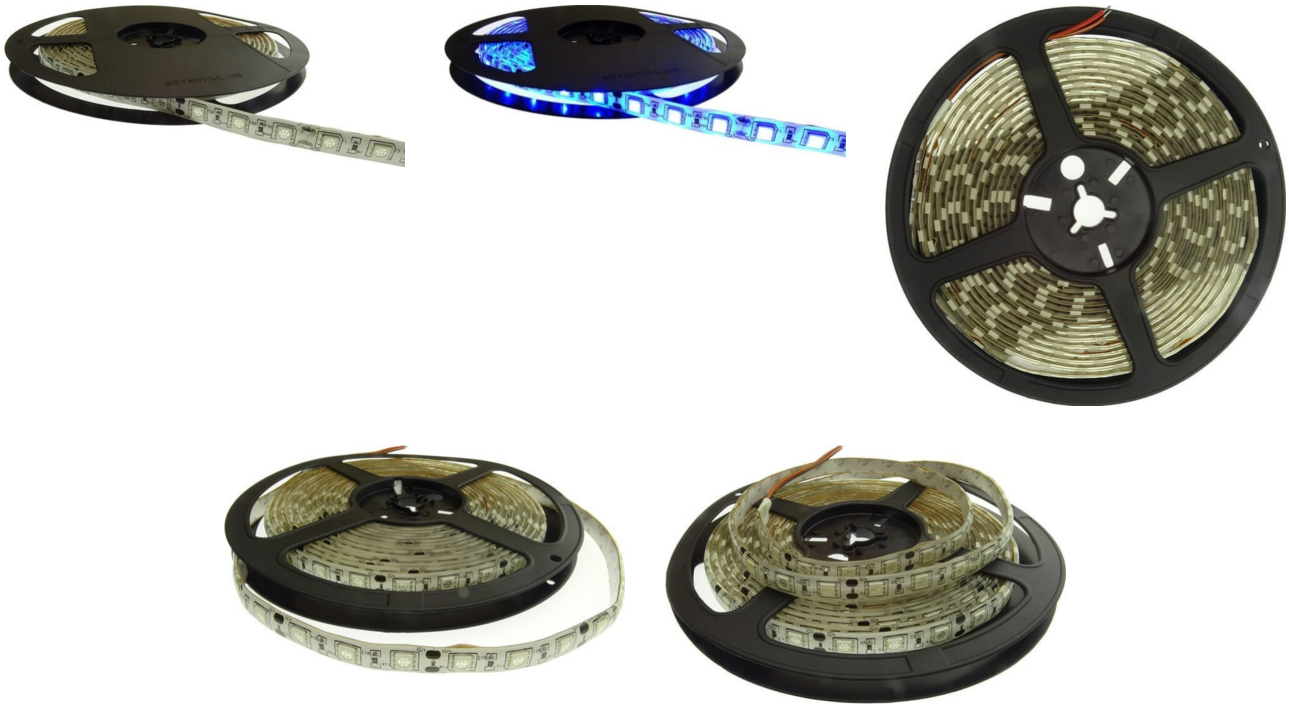

Produse^{CU}**LED****FISA TEHNICA - Banda LED Albastra 5050, 60 LED/m, 14.4W, IP20, 12V****Cod produs:** BL14.4WIP20BLUE**Caracteristici Tehnice - Banda LED Albastra 5050, 60 LED/m, 14.4W, IP20, 12V**

Accesorii pentru functionare (nu sunt incluse)	Transformator 220V-12V
Aplicatii Banda LED	Iluminat de uz casnic pentru holuri, scari, trasee, ferestre, hoteluri, teatre, cluburi, mall-uri, festivaluri, spectacole, iluminat decorativ arhitectural, arcada, iluminat de siguranta sau de urgenta, iluminat mascat, iluminat publicitate
Banda adeziva	Da
Cablaj Alimentare	2 fire x 20 cm la ambele capete
Cantitate LED / Serie	3 Leduri 5050
Categorie produs	Banda LED 12V
Declaratie de conformitate	Da
Durata de viata	25.000 ore
Garantie	24 luni
Grad de Protectie	IP20
Inaltime	2.5 mm
Latime Banda LED	10 mm
Lungime Banda LED	5 m
Numar LED-uri	60 LED-uri pe metru
Numar LED-uri / Rola	300 LED-uri
Pachetul contine	Banda LED cu lungimea de 5 metri
Putere	14.4W
Silicon	Nu
Temperatura de culoare	Albastru
Tensiune Alimentare	12V
Tip LED	5050

Transformator recomandat pentru 5 metri	Minim 75W / 6.3A
Unghiul de lumina	160 grade

Galerie Imagini Produs

ProduseLED.ro | Telefon: 0731822886 | Email: office@produseled.com

www.produseculed.ro

[Vezi mai multe detalii despre acest produs aici](#)