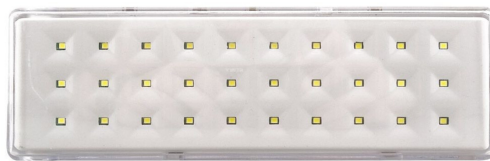

Produse^{CU}**LED****FISA TEHNICA - Lampa Nepermanenta, 30 LED-uri, Autonomie 7-10 Ore****Cod produs: LEN30L7H****Caracteristici Tehnice - Lampa Nepermanenta, 30 LED-uri, Autonomie 7-10 Ore**

Acumulator inclus	Da
Autonomie	420 / 600 minute
Categorie produs	Materiale electrice
Culoare carcasa	Alba
Declaratie de conformitate	Da
Dispersor	Transparent / Clar
Forma	Dreptunghiular
Garantie	12 luni
Grad de Protectie	IP20
LED	Da
Montaj	Aplicat
Numar fete	0 fata
Numar LED-uri	30
Putere	2W
Regim functionare	Nepermanent
Temperatura de culoare	Alb natural (4000K - 4500K)
Tensiune Alimentare	220V
Tip LED	3528