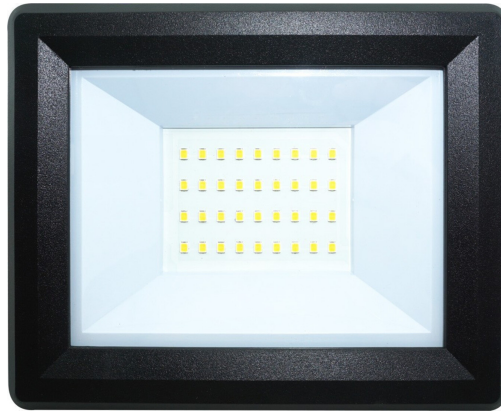

## FISA TEHNICA - Proiector LED 30W, SMD, 12V/24V, 2800 Lumeni, IP65, Lumina Alb Natural

**Cod produs:** PL30W12V24V

### Caracteristici Tehnice - Proiector LED 30W, SMD, 12V/24V, 2800 Lumeni, IP65, Lumina Alb Natural

Categorie produs	Proiectoare LED
Culoare carcasa	Neagra
Declaratie de conformitate	Da
Dispersor	Transparent / Clar
Durata de viata	25.000 ore
Flux luminos	90 lumeni / Watt
Garantie	24 luni
Grad de Protectie	IP65
Numar LED-uri	36
Putere	30W
Temperatura de culoare	Alb natural (4000K - 4500K)
Tensiune Alimentare	12V
Tensiune Alimentare	24V
Tip LED	SMD
Unghiul de lumina	120 grade