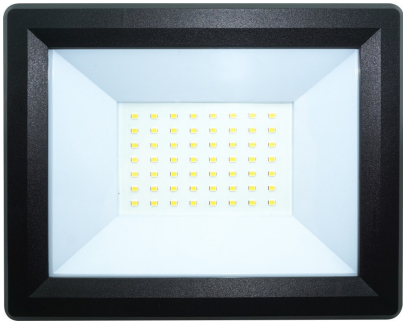

ProduseLED.ro | Telefon: 0731822886 | Email: office@produseled.com

www.produseculed.ro

Vezi mai multe detalii despre acest produs aici