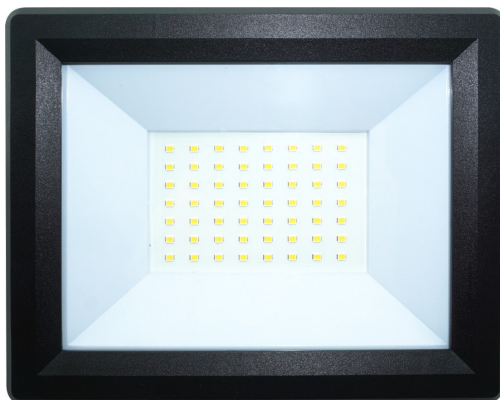

Produse*cu***LED**

FISA TEHNICA - Proiector LED 50W, 4800 Lumeni, SMD, IP65, Alb Natural, 12V/24V

**Cod produs:** PL50W12V24V

Caracteristici Tehnice - Proiector LED 50W, 4800 Lumeni, SMD, IP65, Alb Natural, 12V/24V

Categorie produs	Proiectoare LED
Culoare carcasa	Neagra
Declaratie de conformitate	Da
Dispensur	Transparent / Clar
Durata de viata	25.000 ore
Flux luminos	95 lumeni / Watt
Garantie	24 luni
Grad de Protectie	IP65
Numar LED-uri	56
Putere	50W
Temperatura de culoare	Alb natural (4000K - 4500K)
Tensiune Alimentare	12V DC / 24V DC
Tip LED	SMD
Unghiul de lumina	120 grade