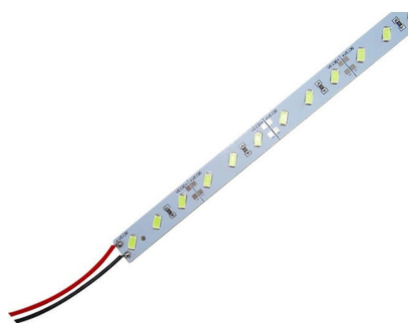

Silicon	Nu
Temperatura de culoare	Alb rece (6000K - 6500K)
Tensiune Alimentare	12V
Tip LED	5730
Unghiul de lumina	160 grade

Galerie Imagini Produs

ProduseLED.ro | Telefon: 0731822886 | Email: office@produseled.com

www.produseled.ro

Vezi mai multe detalii despre acest produs aici