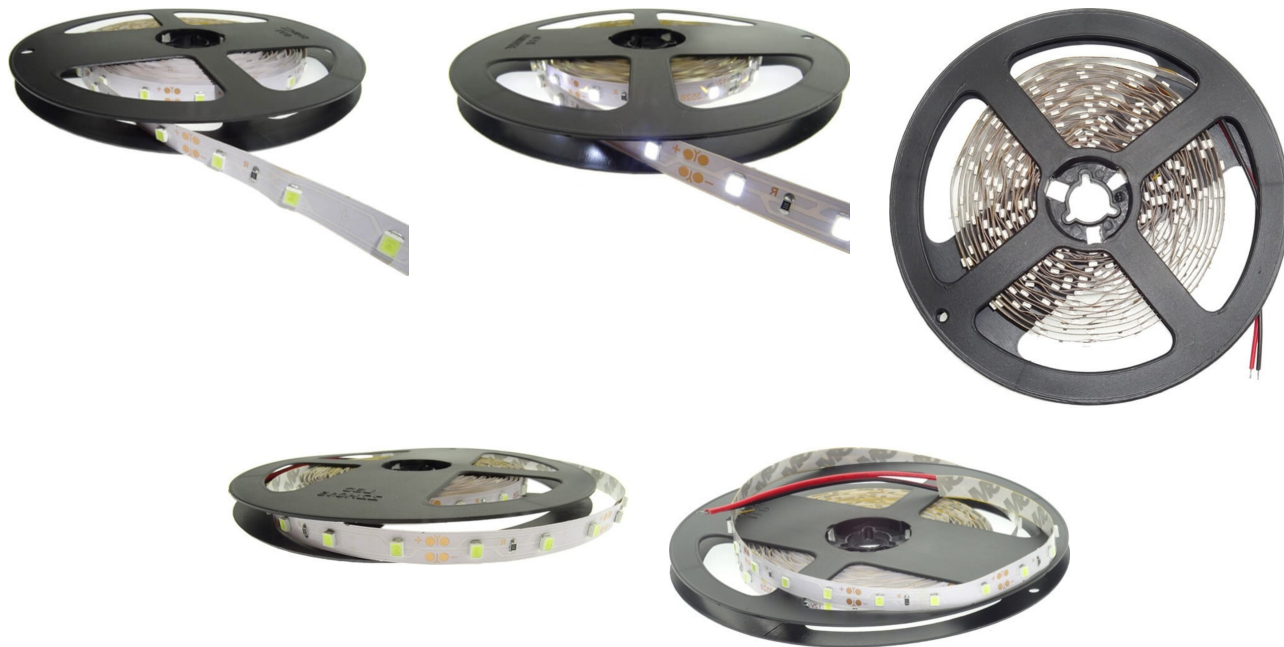

ProduseLED

FISA TEHNICA - Banda LED 4.8W, 60 LED-uri/m, Alb Rece, IP20, 12V, Latime 8mm

Cod produs: BL4.8WIP20CW

Caracteristici Tehnice - Banda LED 4.8W, 60 LED-uri/m, Alb Rece, IP20, 12V, Latime 8mm

Accesorii pentru functionare (nu sunt incluse)	Transformator 220V-12V
Aplicatii Banda LED	Iluminat de uz casnic pentru holuri, scari, trasee, ferestre, hoteluri, teatre, cluburi, mall-uri, festivaluri, spectacole, iluminat decorativ arhitectural, arcada, iluminat de siguranta sau de urgenta, iluminat mascat, iluminat publicitate
Banda adeziva	Da
Cablaj Alimentare	2 fire x 20 cm la ambele capete
Cantitate LED / Serie	3 Leduri 3528
Categorie produs	Banda LED 12V
Declaratie de conformitate	Da
Durata de viata	25.000 ore
Garantie	24 luni
Grad de Protectie	IP20
Inaltime	2.5 mm
Latime Banda LED	8 mm
Lungime Banda LED	5 / 10 m
Numar LED-uri	60 LED-uri pe metru
Numar LED-uri / Rola	300 LED-uri
Pachetul contine	Banda LED cu lungimea de 5 sau 10 metri
Putere	4.8W
Silicon	Nu
Temperatura de culoare	Alb rece (6000K - 6500K)

Tensiune Alimentare	12V
Tip LED	3528
Transformator recomandat pentru 5 metri	Minim 25W / 2.1A

Galerie Imagini Produs

ProduseLED.ro | Telefon: 0731822886 | Email: office@produseled.com
www.produseculed.ro