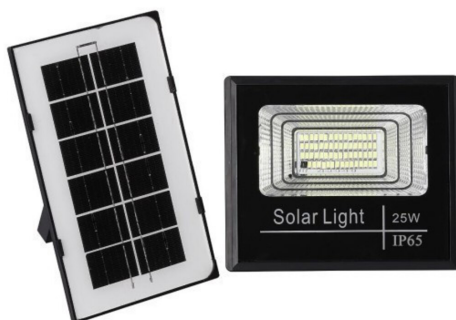

**Produse***cu***LED****FISA TEHNICA - Proiector Solar LED, 25W, Monocristalin, Cu Telecomanda IR****Cod produs:** PL25WPSMTIR**Caracteristici Tehnice - Proiector Solar LED, 25W, Monocristalin, Cu Telecomanda IR**

Acumulator inclus	Da
Categorie produs	Proiectoare LED
Culoare carcasa	Neagra
Declaratie de conformitate	Da
Detalii acumulator	3.2V 2800mA
Dispersor	Transparent / Clar
Durata de viata	35.000 ore
Flux luminos	400 lumeni
Garantie	Acumulator: 6 luni, LED: 12 luni
Grad de Protectie	IP65
Putere	25W
Telecomanda	Da
Temperatura de culoare	Alb rece (6000K - 6500K)
Tensiune Alimentare	Energie solara
Tip LED	SMD