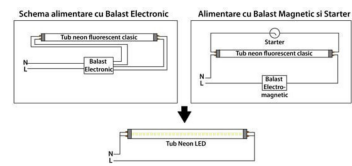

ProduseLED.ro | Telefon: 0731822886 | Email: office@produseled.com

www.produseculed.ro

Vezi mai multe detalii despre acest produs aici