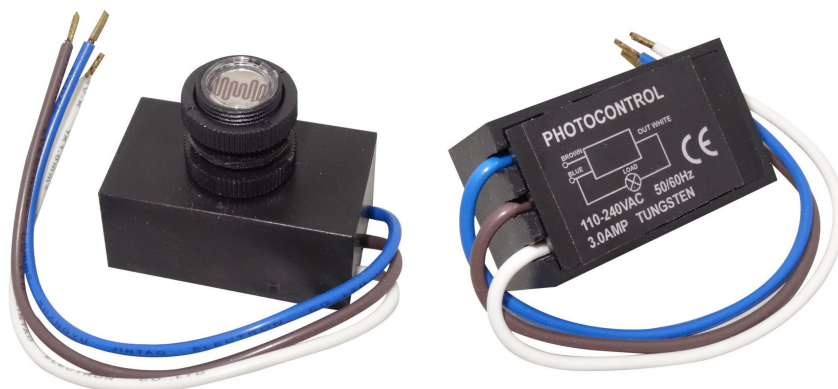

BANCA TRANSILVANIA - LEI: RO83BTRLRONCRT0382299801

TREZORERIE PLOIESTI: RO74TREZ5215069XXX015072

ProduseLED

FISA TEHNICA - Senzor Zi Noapte Incastrat, Crepuscular

Cod produs: SCMI

Caracteristici Tehnice - Senzor Zi Noapte Incastrat, Crepuscular

Categorie produs	Materiale electrice
Culoare carcasa	Neagra
Declaratie de conformitate	Da
Grad de Protectie	IP20
Montaj	Incastrat
Senzor de miscare	Nu
Tensiune Alimentare	220V

Galerie Imagini Produs

ProduseLED.ro | Telefon: 0731822886 | Email: office@produseled.com
www.produseculed.ro
[Vezi mai multe detalii despre acest produs aici](#)