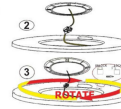

ProduseLED.ro | Telefon: 0731822886 | Email: office@produseled.com

www.produseculed.ro

Vezi mai multe detalii despre acest produs aici