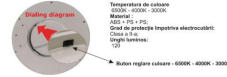

ProduseLED.ro | Telefon: 0731822886 | Email: office@produseled.com

www.produseculed.ro

Vezi mai multe detalii despre acest produs aici