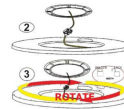

ProduseLED.ro | Telefon: 0731822886 | Email: office@produseled.com

www.produseculed.ro

Vezi mai multe detalii despre acest produs aici