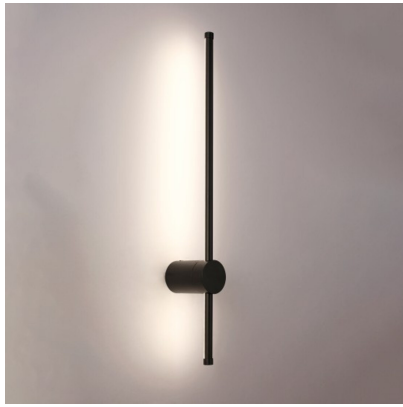

ProduseLED.ro | Telefon: 0731822886 | Email: office@produseled.com

www.produseculed.ro

Vezi mai multe detalii despre acest produs aici