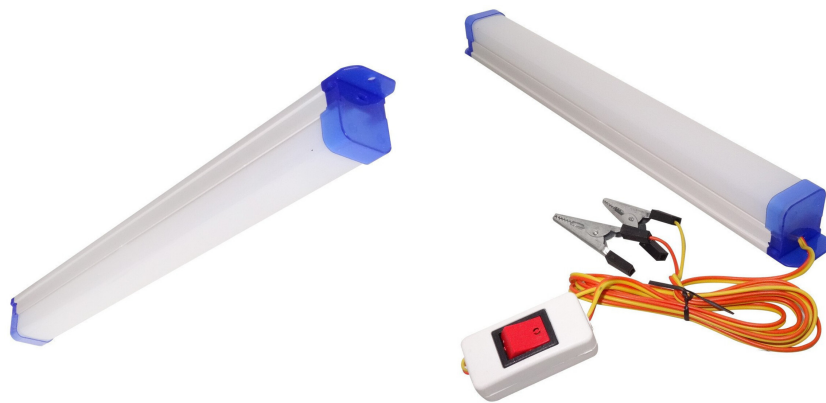

ProduseLED.ro | Telefon: 0731822886 | Email: office@produseled.com

www.produseculed.ro

Vezi mai multe detalii despre acest produs aici