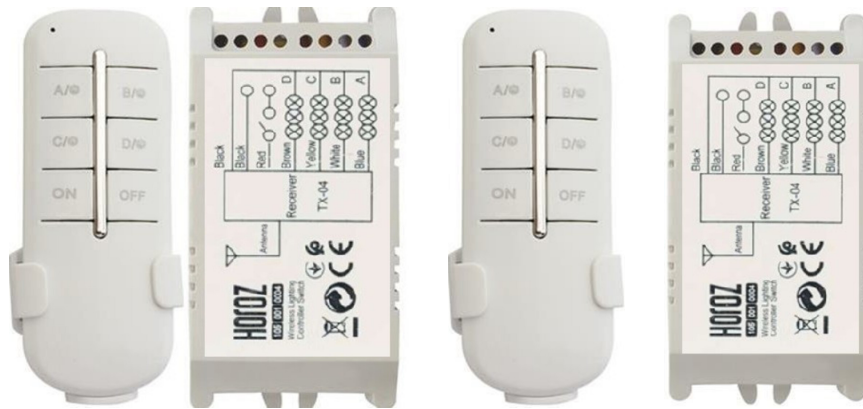

ProduseLED.ro | Telefon: 0731822886 | Email: office@produseled.com

www.produseled.ro

Vezi mai multe detalii despre acest produs aici