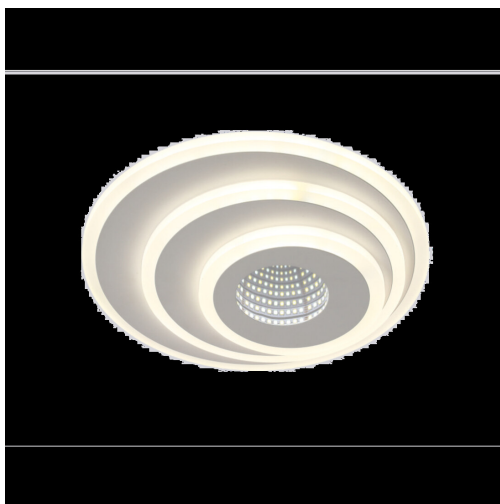

ProduseLED**FISA TEHNICA - Lustra Rotunda LED, 45W, Alba, Intensitate Reglabila****Cod produs: LLRA45WA****Caracteristici Tehnice - Lustra Rotunda LED, 45W, Alba, Intensitate Reglabila**

Categorie produs	Lustre LED
Culoare rama	Alba
Dimensiuni	350 x 60 mm
Dimensiuni	350 x 60 mm
Flux luminos	3100 lumeni
Grad de Protectie	IP20
LED	Da
Materiale	Aluminiu
Montaj	Aplicat
Putere	45W
Putere	45W
Telecomanda	Nu
Temperatura de culoare	Alb cald (2700K - 3000K)
Temperatura de culoare	Alb rece (6000K - 6500K)
Temperatura de culoare	Alb natural (4000K - 4500K)
Tensiune Alimentare	220V