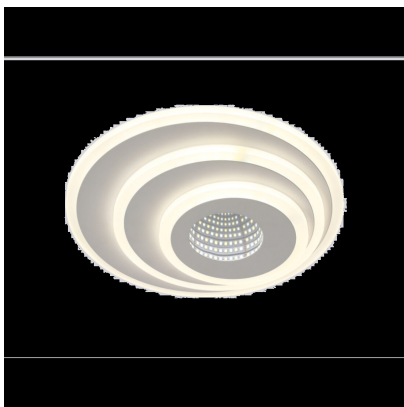

ProduseLED.ro | Telefon: 0731822886 | Email: office@produseled.com

www.produseculed.ro

Vezi mai multe detalii despre acest produs aici