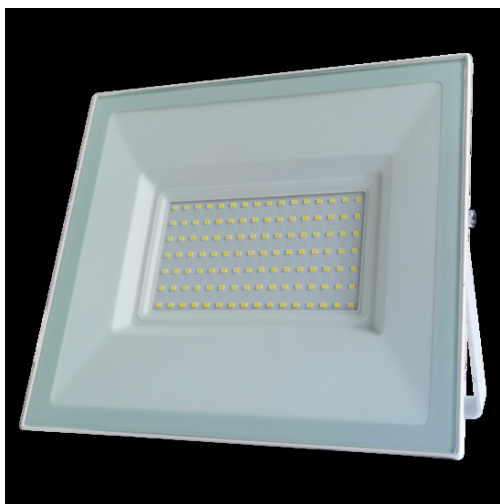

Produse^{CU}**LED****FISA TEHNICA - Proiector LED Slim 100W, Alb, SMD, Galaxy****Cod produs:** PL100WASMDUSG**Caracteristici Tehnice - Proiector LED Slim 100W, Alb, SMD, Galaxy**

| | |
|----------------------------|--------------------------|
| Categorie produs | Proiectoare LED |
| Culoare carcasa | Alba |
| Declaratie de conformitate | Da |
| Dispersor | Transparent / Clar |
| Durata de viata | 15.000 ore |
| Flux luminos | 90 lumeni / Watt |
| Garantie | 24 luni |
| Grad de Protectie | IP65 |
| Numar LED-uri | 112 |
| Putere | 100W |
| Temperatura de culoare | Alb rece (6000K - 6500K) |
| Tensiune Alimentare | 220V |
| Tip LED | SMD |
| Unghiul de lumina | 110 grade |