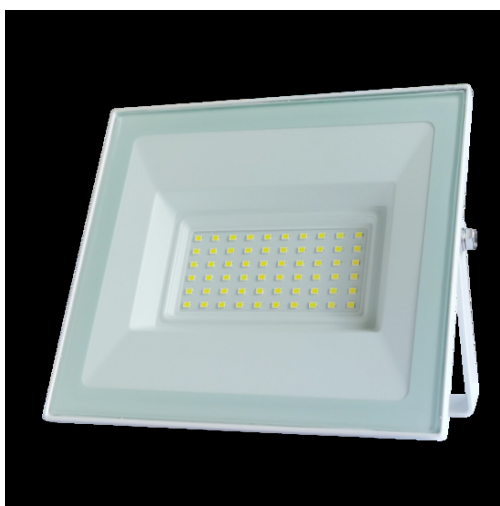

Produse^{CU}**LED****FISA TEHNICA - Proiector LED, 50W, SMD, Slim, Galaxy, Alb****Cod produs:** PL50WASMDUSG**Caracteristici Tehnice - Proiector LED, 50W, SMD, Slim, Galaxy, Alb**

Categorie produs	Proiectoare LED
Culoare carcasa	Alba
Declaratie de conformitate	Da
Dispersor	Transparent / Clar
Durata de viata	15.000 ore
Flux luminos	90 lumeni / Watt
Garantie	24 luni
Grad de Protectie	IP65
Numar LED-uri	56
Putere	50W
Temperatura de culoare	Alb rece (6000K - 6500K)
Tensiune Alimentare	220V
Tip LED	SMD
Unghiul de lumina	110 grade