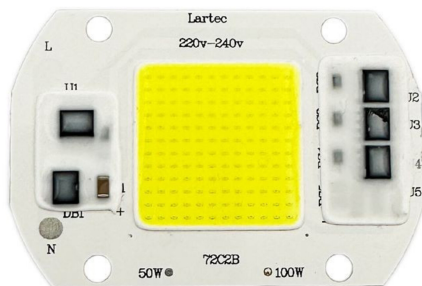

BANCA TRANSILVANIA - LEI: RO83BTRLRONCRT0382299801

TREZORERIE PLOIESTI: RO74TREZ5215069XXX015072

ProduseLED

FISA TEHNICA - Cip LED 220V, 30W, Alb Rece

Cod produs: CL30W220VCW

Caracteristici Tehnice - Cip LED 220V, 30W, Alb Rece

Categorie produs	Componente LED
Flux luminos	90 lumeni / Watt
Garantie	6 luni
Grad de Protectie	IP20
Numar LED-uri	1
Putere	30W
Temperatura de culoare	Alb rece (6000K - 6500K)
Tip LED	COB
Unghiul de lumina	160 grade