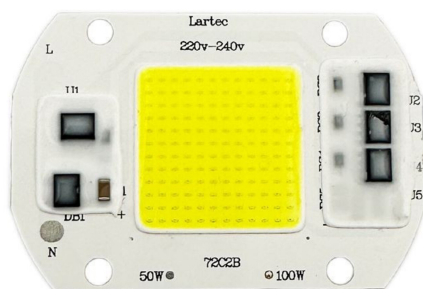

ProduseLED

FISA TEHNICA - Cip LED 220V, 50W, Lumina Alba Rece

**Cod produs: CL50W220VCW**

Caracteristici Tehnice - Cip LED 220V, 50W, Lumina Alba Rece

Categorie produs	Componente LED
Garantie	6 luni
Grad de Protectie	IP20
Numar LED-uri	1
Putere	50W
Temperatura de culoare	Alb rece (6000K - 6500K)
Tip LED	COB