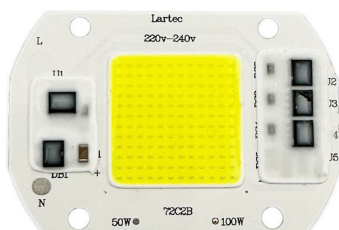

Galerie Imagini Produs

ProduseLED.ro | Telefon: 0731822886 | Email: office@produseled.com

www.produseculed.ro

Vezi mai multe detalii despre acest produs aici