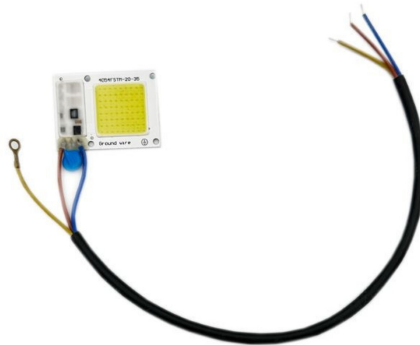

## FISA TEHNICA - Cip LED cu Fir 30W, Alb Rece, 220V

**Cod produs:** CL30W220VCFCW

### Caracteristici Tehnice - Cip LED cu Fir 30W, Alb Rece, 220V

Categorie produs	Componente LED
Garantie	6 luni
Grad de Protectie	IP20
Putere	30W
Temperatura de culoare	Alb rece (6000K - 6500K)