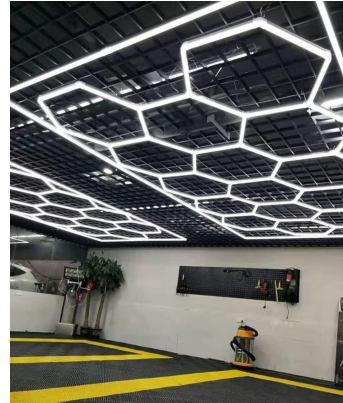

ProduseLED.ro | Telefon: 0731822886 | Email: office@produseled.com

www.produseculed.ro

Vezi mai multe detalii despre acest produs aici