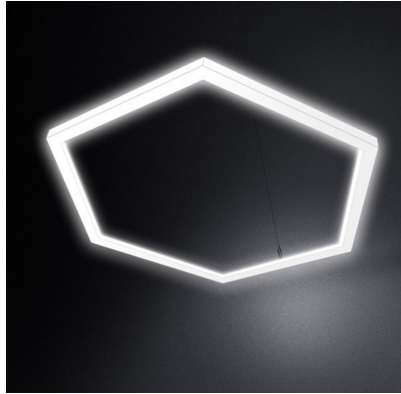

ProduseLED.ro | Telefon: 0731822886 | Email: office@produseled.com

www.produseculed.ro

Vezi mai multe detalii despre acest produs aici