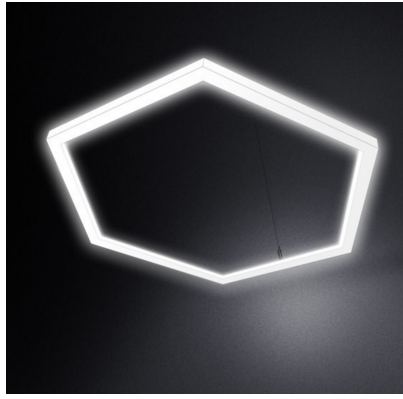

ProduseLED.ro | Telefon: 0731822886 | Email: office@produseled.com

www.produseculed.ro

Vezi mai multe detalii despre acest produs aici