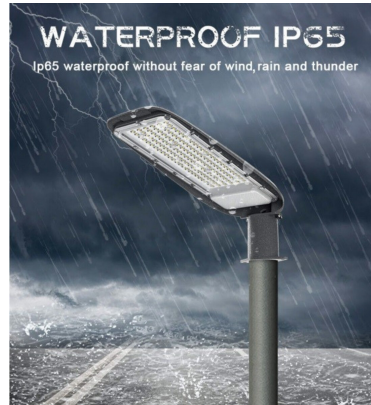

ProduseLED.ro | Telefon: 0731822886 | Email: office@produseled.com

www.produseculed.ro

Vezi mai multe detalii despre acest produs aici