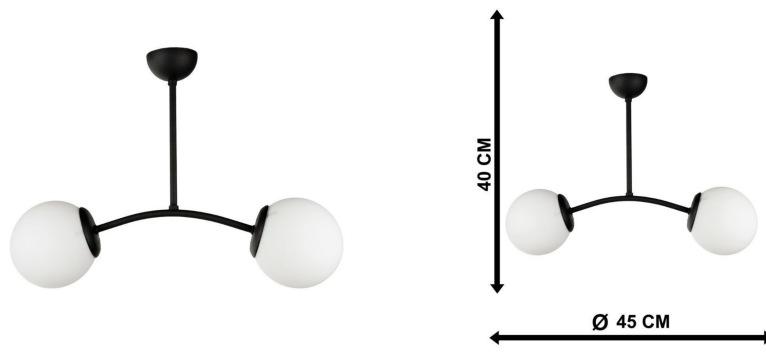

ProduseLED.ro | Telefon: 0731822886 | Email: office@produseled.com

www.produseculed.ro

Vezi mai multe detalii despre acest produs aici