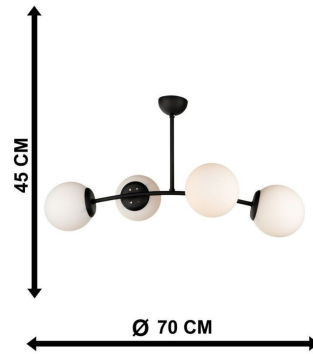

ProduseLED.ro | Telefon: 0731822886 | Email: office@produseled.com

www.produseculed.ro

Vezi mai multe detalii despre acest produs aici