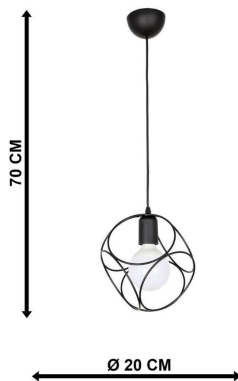

ProduseLED**FISA TEHNICA - Pendul Decorativ Negru, E27****Cod produs: LPE27DN****Caracteristici Tehnice - Pendul Decorativ Negru, E27**

Dulie	E27
Grad de Protectie	IP20
Montaj	Aplicat
Putere	Fara

Galerie Imagini Produs**ProduseLED.ro** | Telefon: 0731822886 | Email: office@produseled.comwww.produseculed.ro