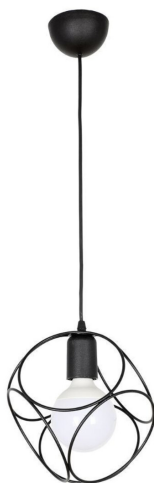

ProduseLED**FISA TEHNICA - Pendul Decorativ Negru, E27****Cod produs: LPE27DN****Caracteristici Tehnice - Pendul Decorativ Negru, E27**

Dulie	E27
Grad de Protectie	IP20
Montaj	Aplicat
Putere	Fara

Galerie Imagini Produs**ProduseLED.ro** | Telefon: 0731822886 | Email: office@produseled.comwww.produseculed.ro