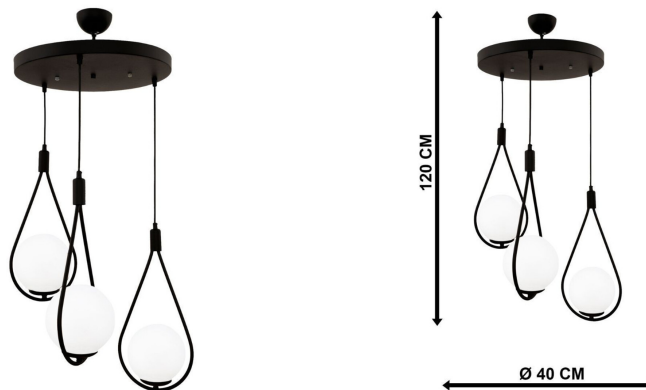

Galerie Imagini Produs

ProduseLED.ro | Telefon: 0731822886 | Email: office@produseled.com

www.produseculed.ro

Vezi mai multe detalii despre acest produs aici