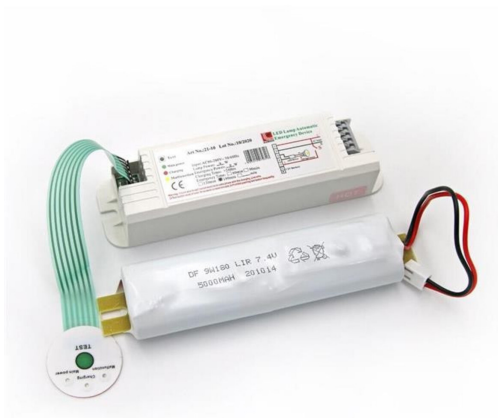

## FISA TEHNICA - Kit Emergenta 10W, Autonomie 3 Ore, Proiectoare LED

**Cod produs:** KEPRL10W3H

### Caracteristici Tehnice - Kit Emergenta 10W, Autonomie 3 Ore, Proiectoare LED

Autonomie	180 minute
Declaratie de conformitate	Da
Garantie	24 luni uz casnic / 12 luni uz industrial
Grad de Protectie	IP20
Tensiune Alimentare	220V