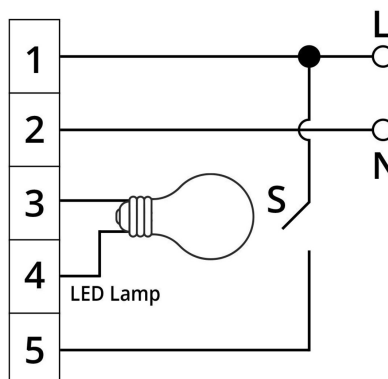

Galerie Imagini Produs

ProduseLED.ro | Telefon: 0731822886 | Email: office@produseled.com

www.produseculed.ro

Vezi mai multe detalii despre acest produs aici