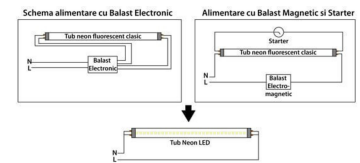

Galerie Imagini Produs

ProduseLED.ro | Telefon: 0731822886 | Email: office@produseled.com

www.produseculed.ro

Vezi mai multe detalii despre acest produs aici