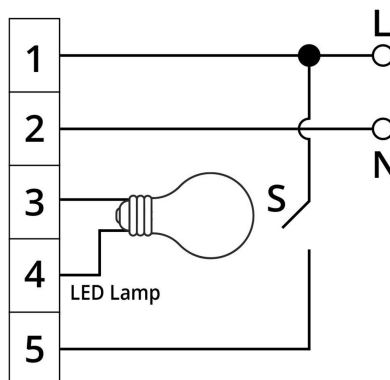

Galerie Imagini Produs