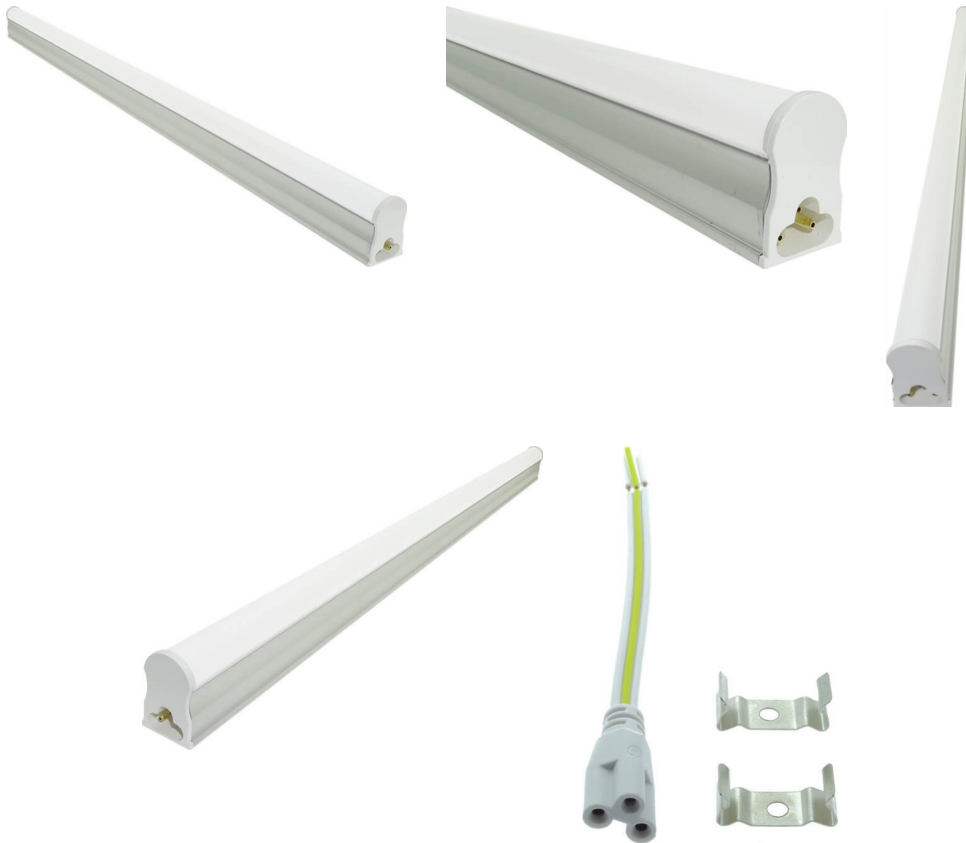

Galerie Imagini Produs

ProduseLED.ro | Telefon: 0731822886 | Email: office@produseled.com
www.produseculed.ro
Vezi mai multe detalii despre acest produs aici