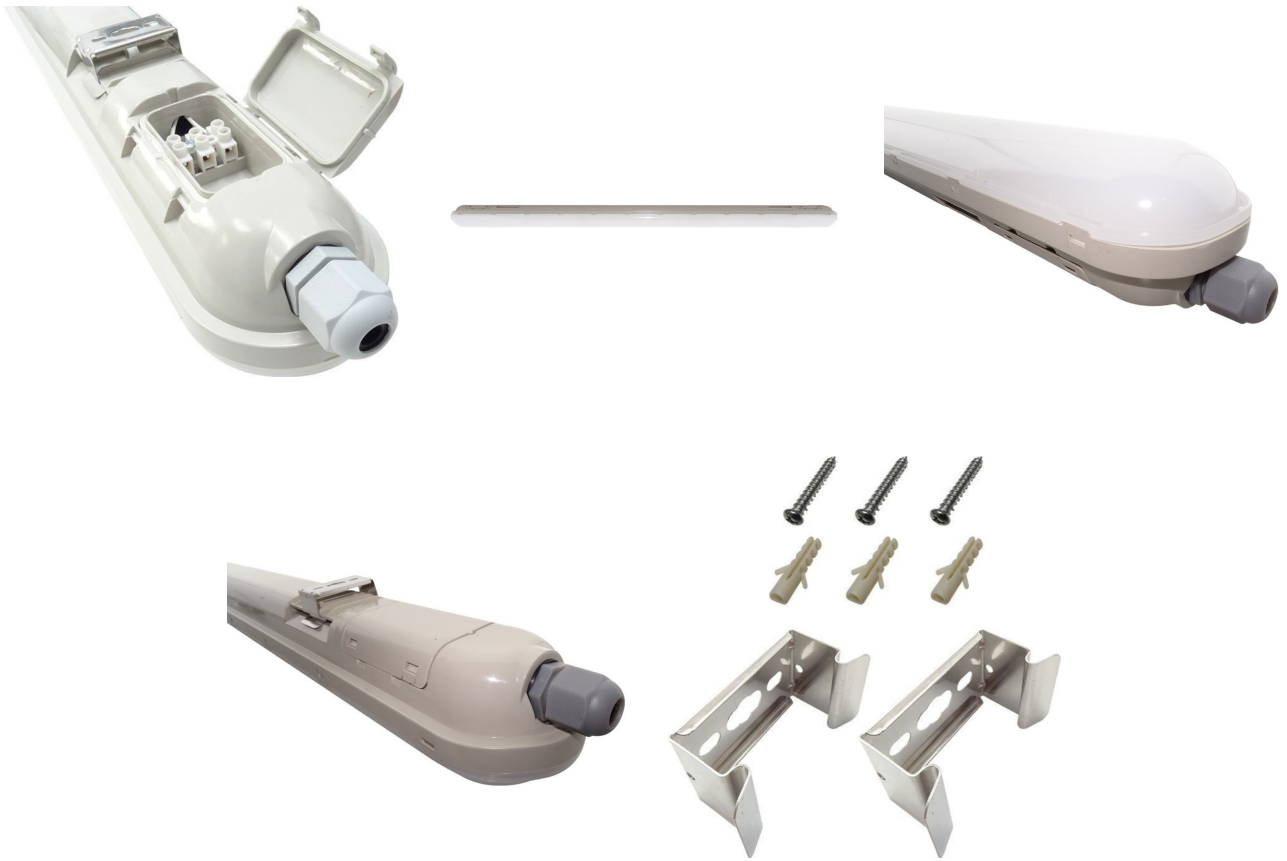

ProduseLED.ro | Telefon: 0731822886 | Email: office@produseled.com

www.produseculed.ro

[Vezi mai multe detalii despre acest produs aici](#)