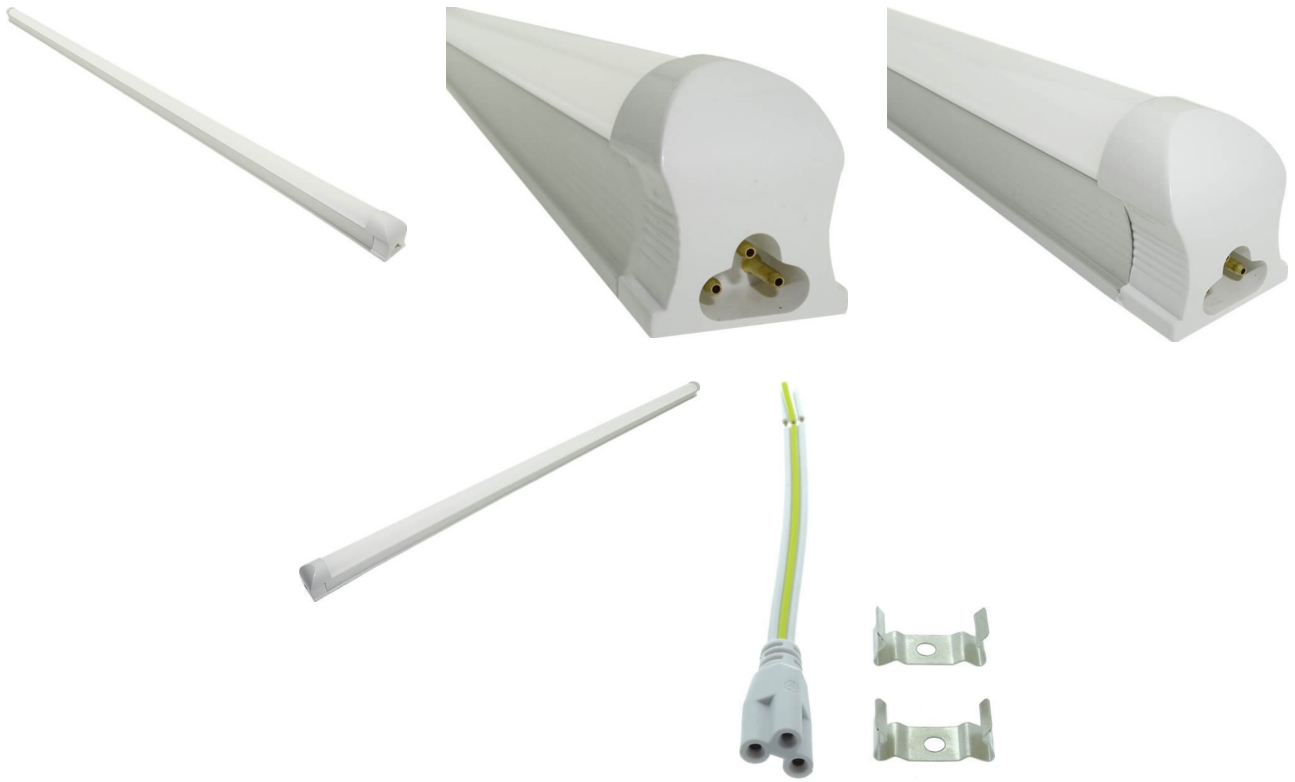

ProduseLED.ro | Telefon: 0731822886 | Email: office@produseled.com
www.produseculed.ro
Vezi mai multe detalii despre acest produs aici